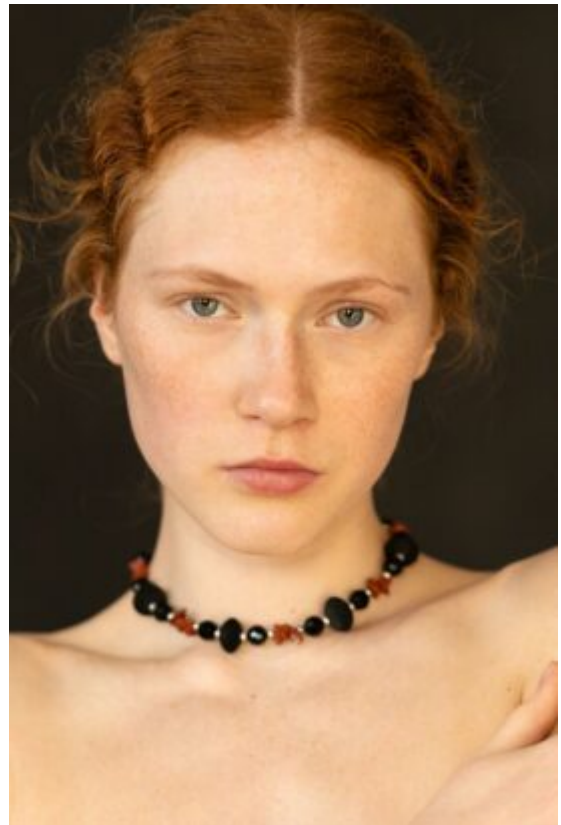

TRUE MODELS

Valeria Romach

180 | 84 / 63 / 89 / 41 | Red / Blue

TRUE MODELS

Valeria Romach

180 | 84 / 63 / 89 / 41 | Red / Blue

TRUE MODELS

Valeria Romach

180 | 84 / 63 / 89 / 41 | Red / Blue

TRUE MODELS

Valeria Romach

180 | 84 / 63 / 89 / 41 | Red / Blue

TRUE MODELS

Valeria Romach

180 | 84 / 63 / 89 / 41 | Red / Blue

TRUE MODELS

Valeria Romach

180 | 84 / 63 / 89 / 41 | Red / Blue

TRUE MODELS

Valeria Romach

180 | 84 / 63 / 89 / 41 | Red / Blue

TRUE MODELS

Valeria Romach

180 | 84 / 63 / 89 / 41 | Red / Blue

TRUE MODELS

Valeria Romach

180 | 84 / 63 / 89 / 41 | Red / Blue

TRUE MODELS