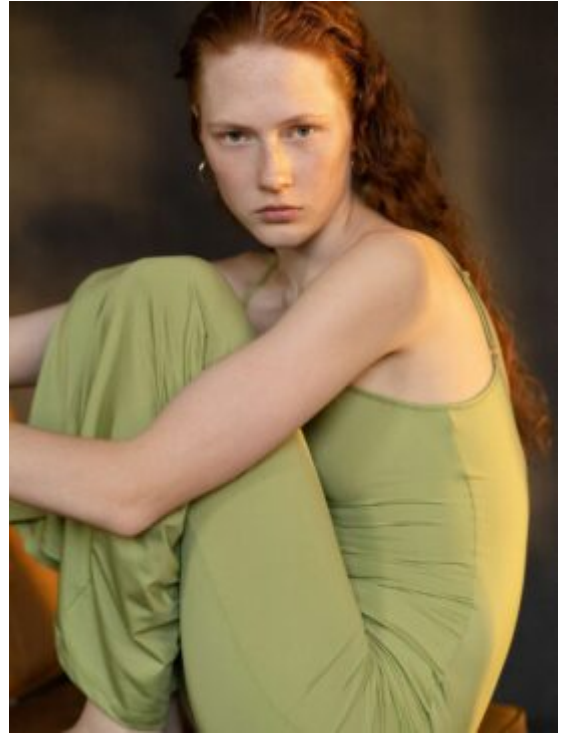

TRUE MODELS

Valeria Romach

180 | 84 / 63 / 89 / 41 | Red / Blue

TRUE MODELS

Valeria Romach

180 | 84 / 63 / 89 / 41 | Red / Blue

TRUE MODELS

Valeria Romach

180 | 84 / 63 / 89 / 41 | Red / Blue

TRUE MODELS

Valeria Romach

180 | 84 / 63 / 89 / 41 | Red / Blue

TRUE MODELS

Valeria Romach

180 | 84 / 63 / 89 / 41 | Red / Blue

TRUE MODELS

Valeria Romach

180 | 84 / 63 / 89 / 41 | Red / Blue

TRUE MODELS

Valeria Romach

180 | 84 / 63 / 89 / 41 | Red / Blue

TRUE MODELS

Valeria Romach

180 | 84 / 63 / 89 / 41 | Red / Blue

TRUE MODELS

Valeria Romach

180 | 84 / 63 / 89 / 41 | Red / Blue

TRUE MODELS