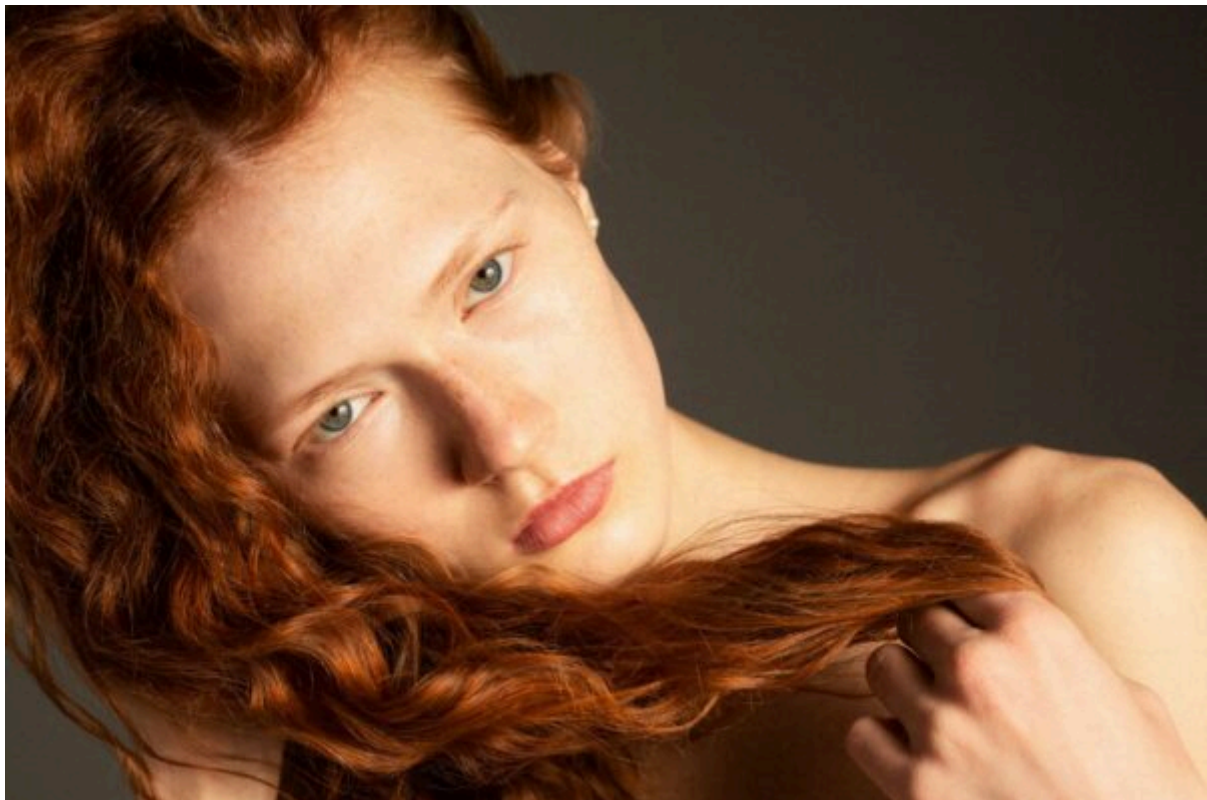

TRUE MODELS

Valeria Romach

180 | 84 / 63 / 89 / 41 | Red / Blue

TRUE MODELS

Valeria Romach

180 | 84 / 63 / 89 / 41 | Red / Blue

TRUE MODELS

Valeria Romach

180 | 84 / 63 / 89 / 41 | Red / Blue

TRUE MODELS

Valeria Romach

180 | 84 / 63 / 89 / 41 | Red / Blue

TRUE MODELS

Valeria Romach

180 | 84 / 63 / 89 / 41 | Red / Blue

TRUE MODELS

Valeria Romach

180 | 84 / 63 / 89 / 41 | Red / Blue

TRUE MODELS

Valeria Romach

180 | 84 / 63 / 89 / 41 | Red / Blue

TRUE MODELS

Valeria Romach

180 | 84 / 63 / 89 / 41 | Red / Blue

TRUE MODELS

Valeria Romach

180 | 84 / 63 / 89 / 41 | Red / Blue

TRUE MODELS