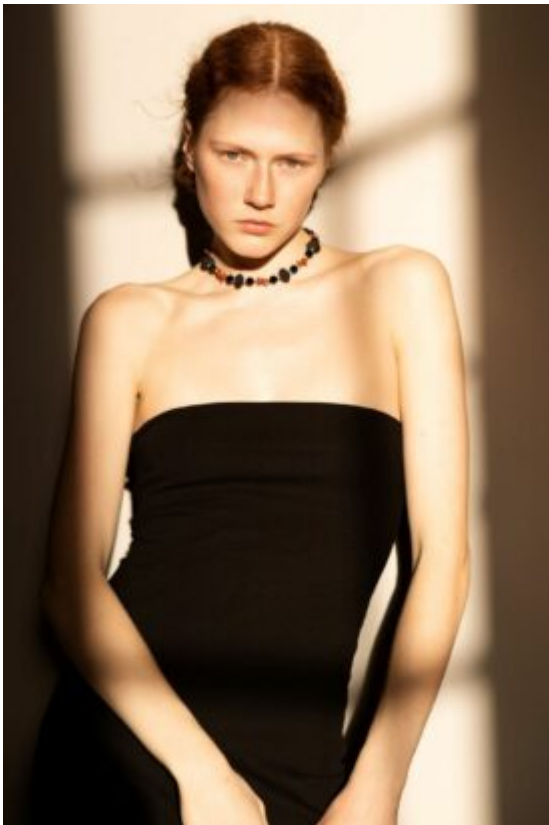

TRUE MODELS

Valeria Romach

180 | 84 / 63 / 89 / 41 | Red / Blue

TRUE MODELS

Valeria Romach

180 | 84 / 63 / 89 / 41 | Red / Blue

TRUE MODELS

Valeria Romach

180 | 84 / 63 / 89 / 41 | Red / Blue

TRUE MODELS

Valeria Romach

180 | 84 / 63 / 89 / 41 | Red / Blue

TRUE MODELS

Valeria Romach

180 | 84 / 63 / 89 / 41 | Red / Blue

TRUE MODELS

Valeria Romach

180 | 84 / 63 / 89 / 41 | Red / Blue

TRUE MODELS

Valeria Romach

180 | 84 / 63 / 89 / 41 | Red / Blue

TRUE MODELS

Valeria Romach

180 | 84 / 63 / 89 / 41 | Red / Blue

TRUE MODELS

Valeria Romach

180 | 84 / 63 / 89 / 41 | Red / Blue

TRUE MODELS